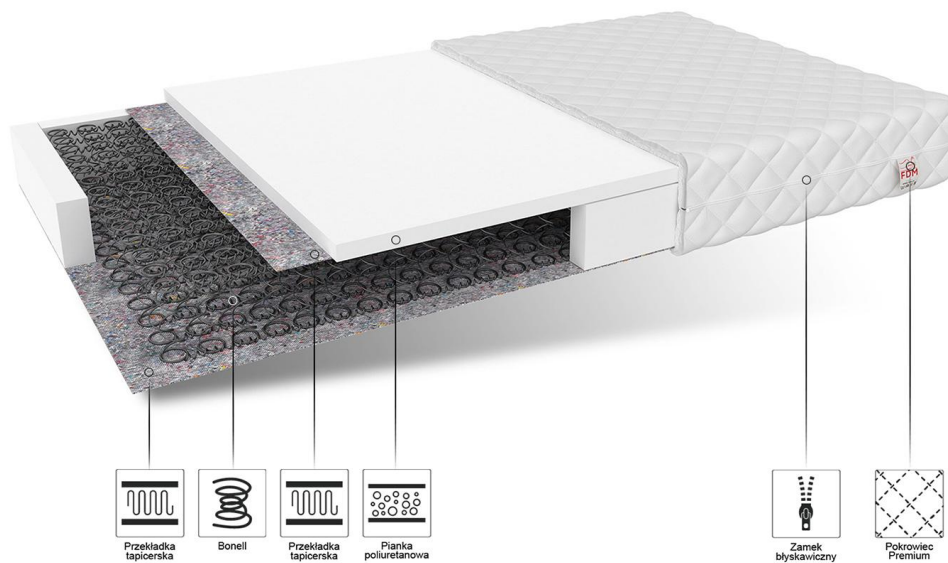

Børne Iris Bonellfjeder madras

Hele madrassen er baseret på bonellfjedre lavet af høj kvalitets tråd med forlænget levetid. Dette muliggør korrekt luftcirkulation gennem madrassen. Med lille modstand giver fjedrene inde i madrassen lille modstand, hvilket betyder, at Iris børnemadrassen dæmper hvert barns bevægelse. Madrassen er betrukket med et Premium-betræk med antiallergiske egenskaber og membranstruktur. De høj kvalitetsmaterialer, der er valgt til produktionen af Premium-betrækket, giver det en usædvanlig blødhed, friskhed og høj komfort for barnet.

Iris madrassens styrker:

- Dæmper bevægelser under barnets søvn,
- Sikrer luftcirkulation, der forhindrer skimmel og svamp,
- Antiallergisk betræk.

Specifikationer:

Fasthed: H3 medium fast,
 Tykkelse: 13 cm,
 Madrasstype: Bonell,
 jedgehøjde: 10 cm,

Sammensætning:

Polyurethanskum T25: 2 cm
 Betræk: 1 cm

Produktet har ekstra muligheder:

Mål på børnemadrasser: 70 x 140 cm , 70 x 160 cm , 80 x 160 cm , 80 x 180 cm , 80 x 190 cm , 80 x 200 cm , 90 x 160 cm , 90 x 180 cm , 90 x 190 cm

Madraser

Dette produkt er en del af kategorien **madraser til børn / børnemadrasser**.

Vores madrasser til børn:

- er tilpasset **juniorsenge, køjesenge og højsenge**,
- giver god støtte til barnets krop og en behagelig liggeflade,
- er udviklet med fokus på komfort, ventilation og praktisk brug i hverdagen,
- er et naturligt supplement til de senge, vi tilbyder – så seng og børnemadras passer sammen.