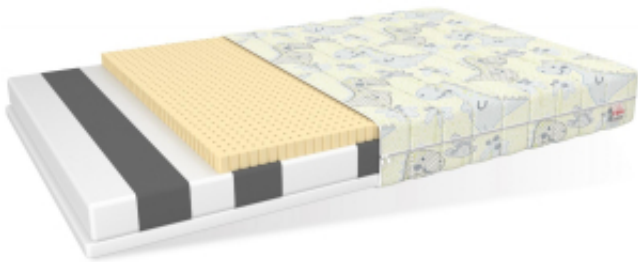

Link til produkt: <https://nordicbedtime.com/brneskummadras-smile-dino-dumbo-p-237.html>

Børneskummadras Smile Dino / Dumbo

Pris	119 Euro
Tilgængelighed	Tilgængelig
Leveringstid	10 arbejdsdage
Producent	FDM

Produktbeskrivelse

Børneskummadras Smile Dino / Dumbo

På Smile-madrassen giver vi dig valget mellem to typer betræk, Dino og Dumbo. Begge har de samme egenskaber, men er forskellige med hensyn til trykket. Den ene viser sjove dinosaurer, den anden sjove elefanter.

Kernen i Smile-madrassen er primært høje elastiske skum med øget holdbarhed. Takket være dette tilpasser madrassen sig bedre til kroppen og sikrer fremragende luftcirkulation. Over det høje elastiske skum er der en latexkerne, hvis primære opgave er at bevare sterilitet og tilstrækkelig elasticitet. Den anbefales til allergikere.

Børne-skummadrassen Smile Dino / Dumbo har en OEKO-TEX®-certificering i klasse I for produkter beregnet til spædbørn op til 3 år.

Betrækkene til Dino- og Dumbo-madrasserne er vandtætte, og eventuelle pletter, der opstår på madrassen, kan nemt tørres af. Snavs løber af stoffet og efterlader ingen spor. Dette beskytter effektivt mod udvikling af mug og skimmel.