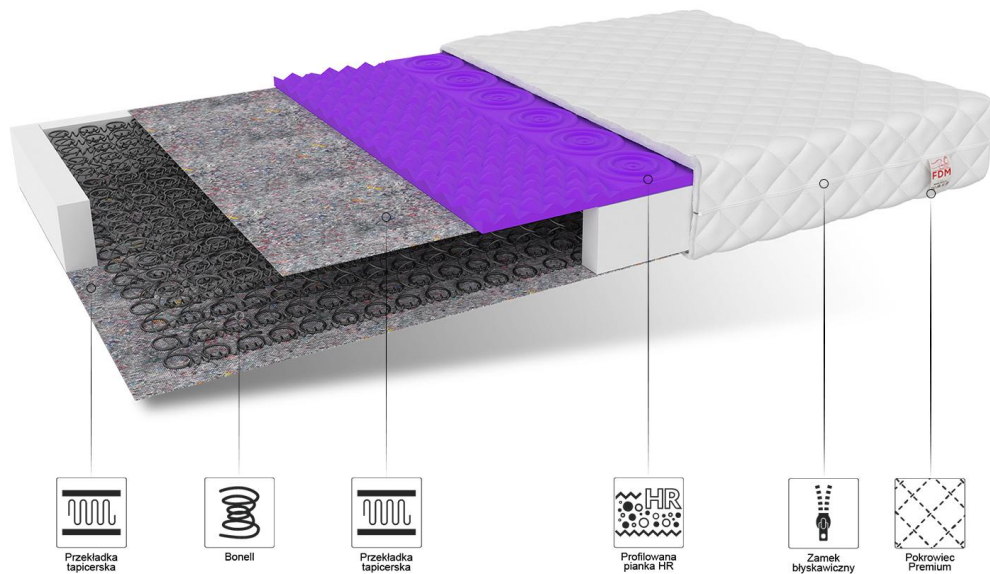

Børns bonellmadras Alba

Basen for denne madras er høj kvalitet bonellfjedre. Takket være dem skaber Alba optimale forhold, der forhindrer tidlig slitage og fremmer luftcirkulationen inde i madrassen. Under bevægelse hjælper fjedrene med at få luft ind ved at "pumpe" den ind.

Et andet lag i denne madras er en 7-zonet HR-skum. Dets vigtigste egenskaber inkluderer enestående modstandsdygtighed over for deformationer og over gennemsnitlig holdbarhed. Den porestruktur muliggør også lufttilførsel til indersiden af madrassen og fremmer en fremragende luftcirkulation for at forhindre vækst af mug og svamp.

Albas madras har følgende stærke sider:

- 7-zonet HR-skum,
- Udmærket luftcirkulation inde i madrassen,
- Modstand mod mug, kvalster og svamp.

Specifikationer:

Hårdhed: H2 medium blød
 Tykkelse: 13 cm
 Madrastype: Bonell-fjedre
 Fjedrenes højde: 10 cm

Sammensætning:

Profileret N25-skum: 2 cm
 Betræk: 2 cm

Tjek også madrassen Leon
 Tjek også madrassen Smile

Produktet har ekstra muligheder:

Mål på børnemadrasser: 70 x 160 cm , 80 x 160 cm , 80 x 180 cm , 80 x 190 cm , 80 x 200 cm , 90 x 160 cm , 90 x 180 cm , 90 x 190 cm , 90 x 200 cm