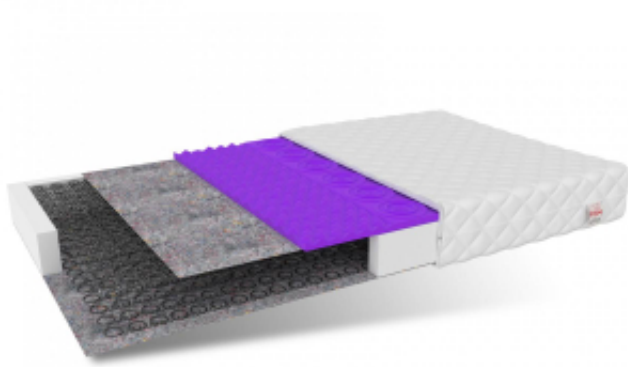

Link til produkt: <https://nordicbedtime.com/brns-bonellmadras-alba-p-234.html>

Børns bonellmadras Alba

Pris	118 Euro
Tilgængelighed	Tilgængelig
Leveringstid	10 arbejdsdage
Producent	FDM

Produktbeskrivelse

Børns bonellmadras Alba

Basen for denne madras er høj kvalitet bonellfjedre. Takket være dem skaber Alba optimale forhold, der forhindrer tidlig slitage og fremmer luftcirkulationen inde i madrassen. Under bevægelse hjælper fjedrene med at få luft ind ved at "pumpe" den ind.

Et andet lag i denne madras er en 7-zonet HR-skum. Dets vigtigste egenskaber inkluderer enestående modstandsdygtighed over for deformationer og over gennemsnitlig holdbarhed. Den porestruktur muliggør også lufttilførsel til indersiden af madrassen og fremmer en fremragende luftcirkulation for at forhindre vækst af mug og svamp.

Albas madras har følgende stærke sider:

- -7-zonet HR-skum,
- -Udmærket luftcirkulation inde i madrassen,
- -Modstand mod mug, kvalster og svamp.