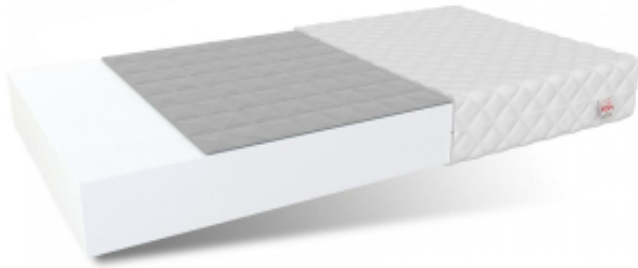

Link til produkt: <https://nordicbedtime.com/materac-piankowy-baby-care-p-217.html>

Materac piankowy Baby Care

Pris	80 Euro
Tilgængelighed	Tilgængelig
Leveringstid	10 arbejdsdage
Producent	FDM

Produktbeskrivelse

Materac piankowy dziecięcy Baby Care

Główną część materaca Baby Care stanowi pianka poliuretanowa T25. Dzięki temu materac stanowi stabilne podparcie dla wciąż rozwijającego się kręgosłupa Twojego dziecka. Pianka poliuretanowa nie odkształca się, dzięki temu materac posłuży Twojemu dziecku bardzo długo zachowując jednocześnie doskonałe parametry użytkowe. Dzięki odpowiednio dobranemu stopniu twardości materaca Baby Care, można swobodnie zmieniać na nim pozycje nie narażając się jednocześnie na niewygodę.

Wierzchnia część materaca została pokryta gryką. Zapobiega ona powstawaniu drobnoustrojów jak grzyby czy pleśń, dodatkowo zapewnia stabilność kręgosłupa oraz zapobiega odleżynom.

Mocne strony materaca Baby Care:

- Stabilne podparcie dla kręgosłupa,
- Zapobiega powstawaniu drobnoustrojów wewnątrz materaca,
- Świetna cyrkulacja wewnątrz

Pianka poliuretanowa

Łuska gryczana

Zamek błyskawiczny

Pokrowiec Premium

Pianka poliuretanowa