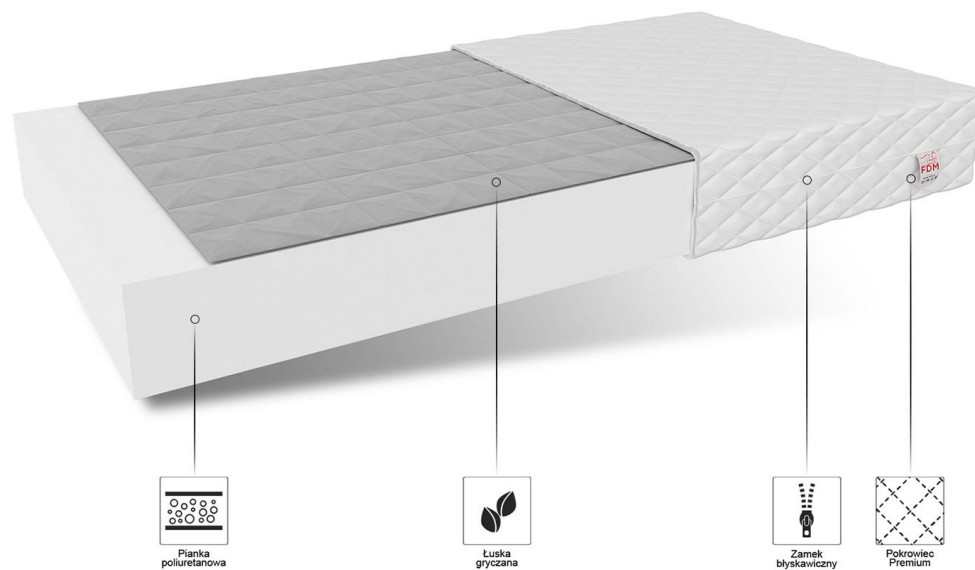

Materac piankowy dziecięcy Baby Care

Główną część materaca Baby Care stanowi pianka poliuretanowa T25. Dzięki temu materac stanowi stabilne podparcie dla wciąż rozwijającego się kręgosłupa Twojego dziecka. Pianka poliuretanowa nie odkształca się, dzięki temu materac posłuży Twojemu dziecku bardzo długo zachowując jednocześnie doskonałe parametry użytkowe. Dzięki odpowiednio dobranemu stopniu twardości materaca Baby Care, można swobodnie zmieniać na nim pozycje nie narażając się jednocześnie na niewygodę.

Wierzchnia część materaca została pokryta gryką. Zapobiega ona powstawaniu drobnoustrojów jak grzyby czy pleśń, dodatkowo zapewnia stabilność kręgosłupa oraz zapobiega odleżynom.

Mocne strony materaca Baby Care:

- Stabilne podparcie dla kręgosłupa,
- Zapobiega powstawaniu drobnoustrojów wewnątrz materaca,
- Świetna cyrkulacja wewnątrz

Pianka poliuretanowa

Łuska gryczana

Zamek błyskawiczny

Pokrowiec Premium

Pianka poliuretanowa

Odporna na odkształcenia pianka, która stanowi wypełnienie materaca. Pozwala na swobodną wymianę powietrza w materacu co zapobiega powstawaniu grzybów czy pleśni. Odporna na odkształcenia.

Wkład gryczany