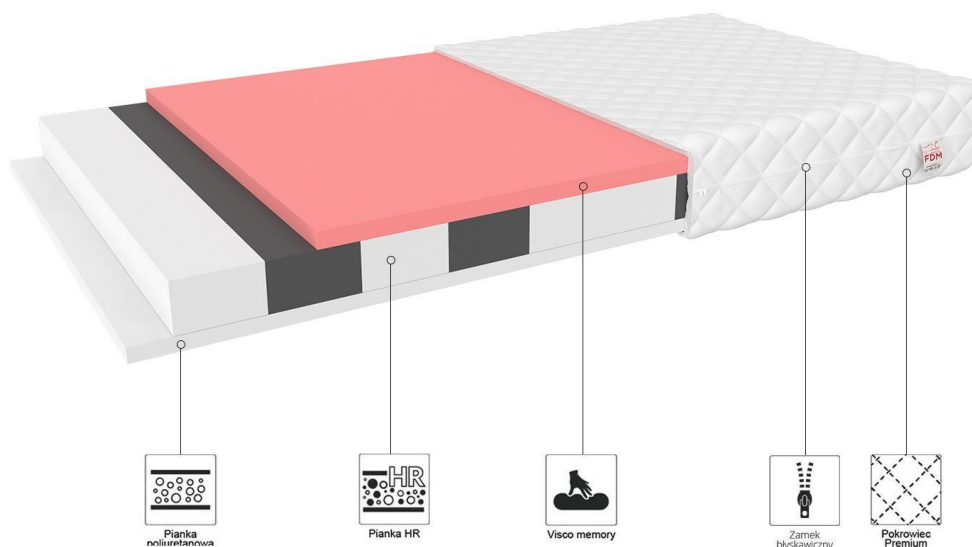

Materac Mileto został stworzony dla pełnej wygodny użytkownika. Trzy warstwy pianki wysoko-elastycznej sprawiają, że materac nie posiada punktów nacisku a co za tym idzie jest ponadprzeciętnie komfortowy.

Pianka wysoko-elastyczna HR - podpira kręgosłup dziecka i dba o jego zrównoważony, zdrowy rozwój.

Pianka poliuretanowa T25 - polepsza przepływ powietrza wewnątrz materaca a jej cechą rozpoznawczą jest bardzo wysoka wytrzymałość.

Pianka termoplastyczna Visco - pod wpływem ciepła dopasowuje się do kształtu ciała.

Materac piankowy Mileto posiada certyfikat OEKO-TEX® w klasie I produktów dla niemowląt do lat 3.

Cały materac pokryty jest wyjątkowo miękkim i świeżym pokrowcem Premium. Pokrowiec ten został zaprojektowany z najwyższej jakości materiałów i podzielony na strefy a to pomaga w cyrkulacji powietrza i zapobiega powstawaniu grzybów i pleśni oraz rozmnażaniu się roztoczy.

Pianka wysoko-elastyczna HR H30

Pianka wydłużająca żywotność materaca. Elastyczna i doskonale dopasowująca się do kształtu ciała ale nie odkształcająca się. Ta warstwa materaca jest odpowiedzialna między innymi za wygodę Twojego dziecka, zdrowy i spokojny sen oraz za cyrkulację wewnątrz materaca.