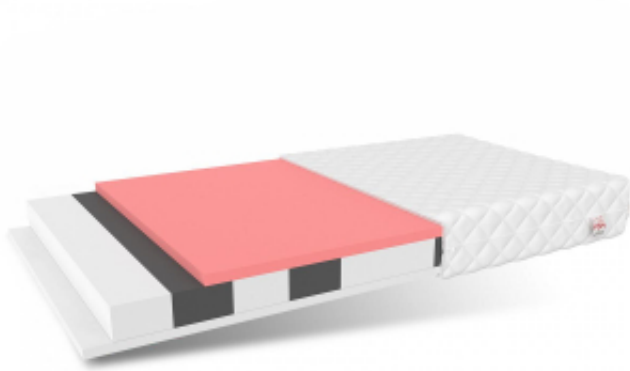

Link til produkt: <https://nordicbedtime.com/skummadras-mileto-p-231.html>

Skummadras Mileto

Pris	99 Euro
Tilgængelighed	Tilgængelig
Leveringstid	10 arbejdsdage
Producent	FDM

Produktbeskrivelse

Materac piankowy Mileto

Materac Mileto został stworzony dla pełnej wygodny użytkownika. Trzy warstwy pianki wysoko-elastycznej sprawiają, że materac nie posiada punktów nacisku a co za tym idzie jest ponadprzeciętnie komfortowy.

Pianka wysoko-elastyczna HR - podpira kręgosłup dziecka i dba o jego zrównoważony, zdrowy rozwój.

Pianka poliuretanowa T25 - polepsza przepływ powietrza wewnątrz materaca a jej cechą rozpoznawczą jest bardzo wysoka wytrzymałość.

Pianka termoplastyczna Visco - pod wpływem ciepła dopasowuje się do kształtu ciała.

Materac piankowy Mileto posiada certyfikat OEKO-TEX® w klasie I produktów dla niemowląt do lat 3.

Cały materac pokryty jest wyjątkowo miękkim i świeżym pokrowcem Premium. Pokrowiec ten został zaprojektowany z najwyższej jakości materiałów i podzielony na strefy a to pomaga w cyrkulacji powietrza i zapobiega powstawaniu grzybów i pleśni oraz rozmnażaniu się roztoczy.